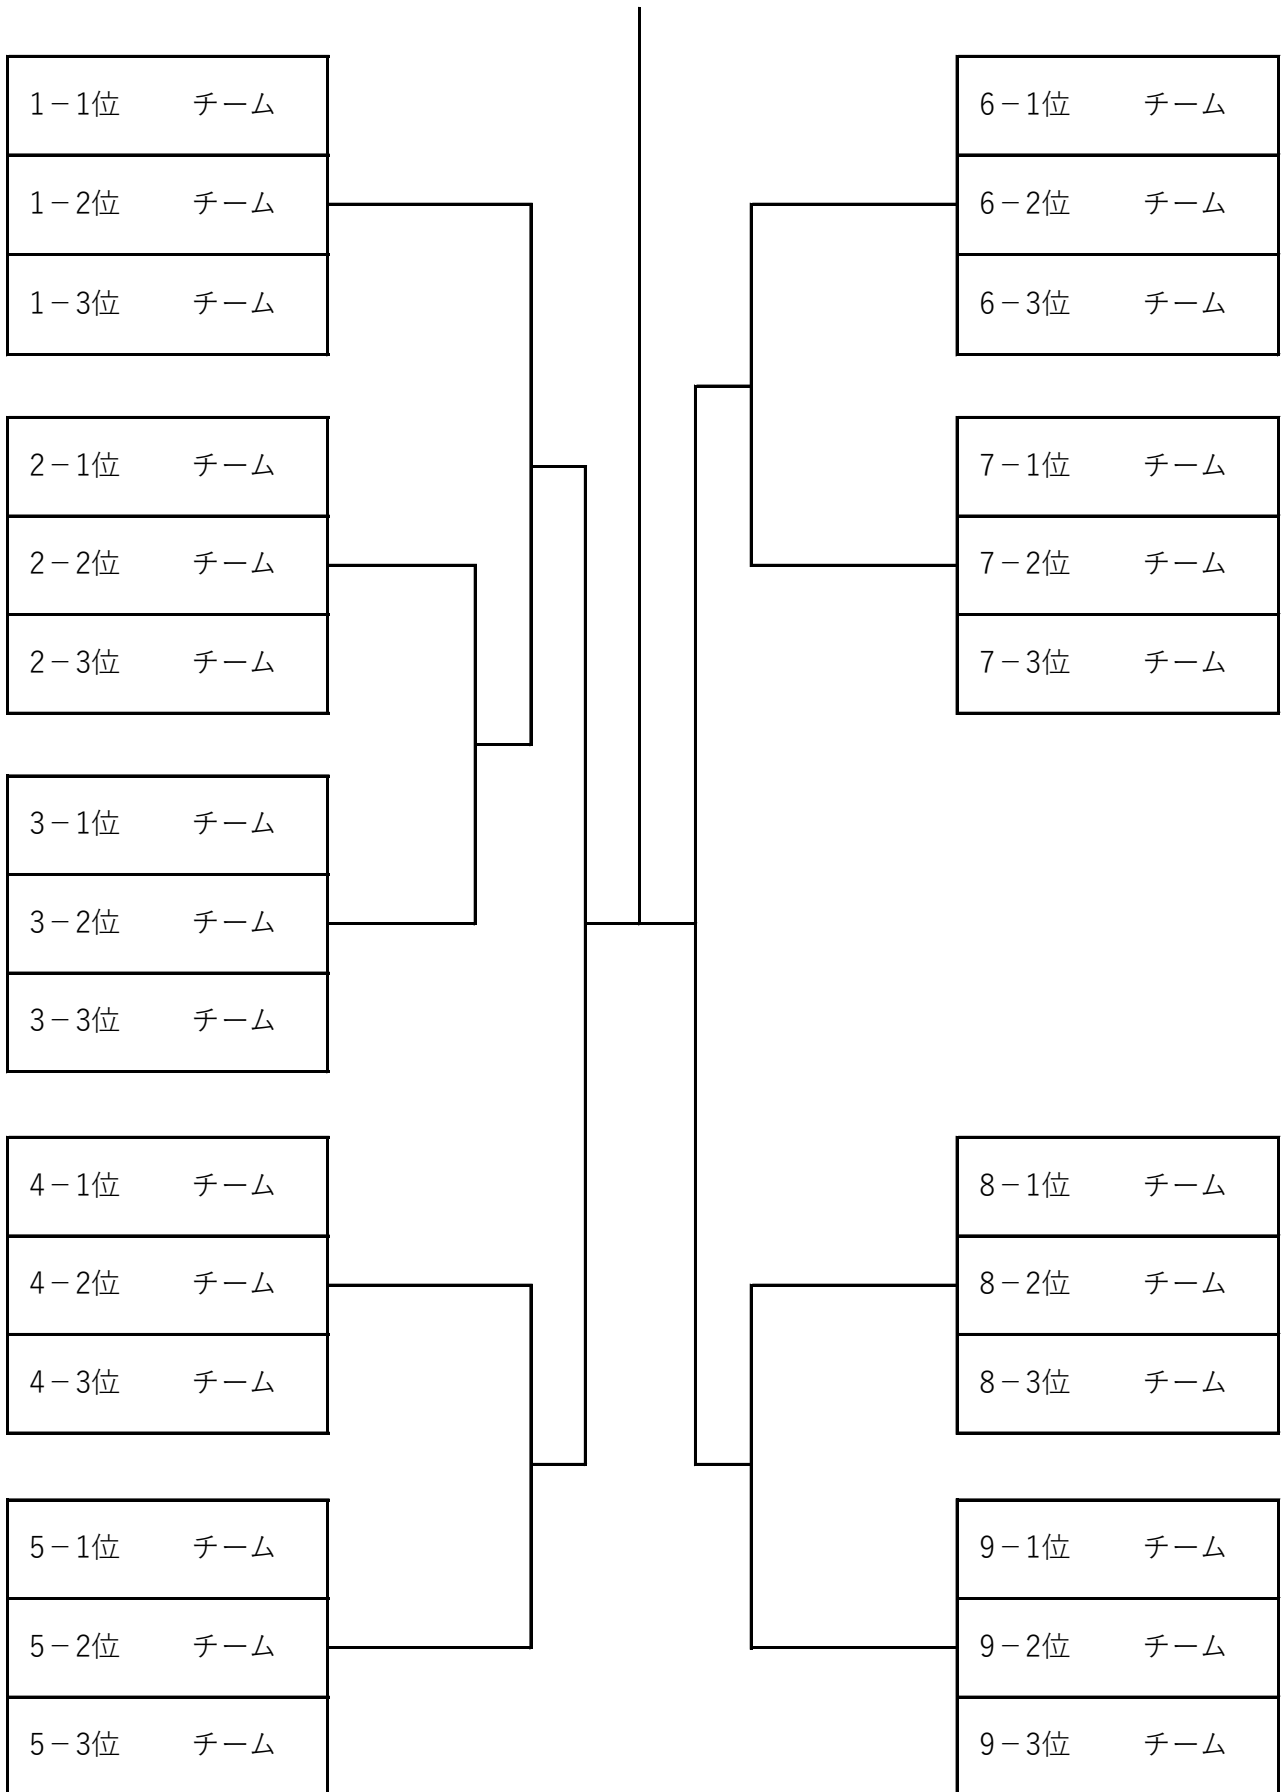

2024 さわやか一般リーグ

1ブロック	1-A	1-B	1-C	結果	順位
1-A 李 チーム					
1-B 川勝 チーム					
1-C 岩崎 チーム					

2ブロック	2-A	2-B	2-C	結果	順位
2-A 清水 チーム					
2-B 田中 チーム					
2-C 竹安 チーム					

3ブロック	3-A	3-B	3-C	結果	順位
3-A 藤岡 チーム					
3-B 野村 チーム					
3-C 小町 チーム					

4ブロック	4-A	4-B	4-C	結果	順位
4-A 立岩 チーム					
4-B 谷合 チーム					
4-C 間宮 チーム					

5ブロック	5-A	5-B	5-C	結果	順位
5-A 小川 チーム					
5-B 林 チーム					
5-C 山上 チーム					

6ブロック	6-A	6-B	6-C	結果	順位
6-A 高田 チーム					
6-B 村尾 チーム					
6-C 植田 チーム					

2024 一般トーナメント

2024 さわやかプラチナリーグ

1ブロック	1-A	1-B	1-C	結果	順位
1-A 中原 チーム					
1-B 八木 チーム					
1-C 井川 チーム					

2ブロック	2-A	2-B	2-C	結果	順位
2-A 高井 チーム					
2-B 鈴木 チーム					
2-C 浜口 チーム					

3ブロック	3-A	3-B	3-C	結果	順位
3-A 武本 チーム					
3-B 新井 チーム					
3-C 佐野 チーム					