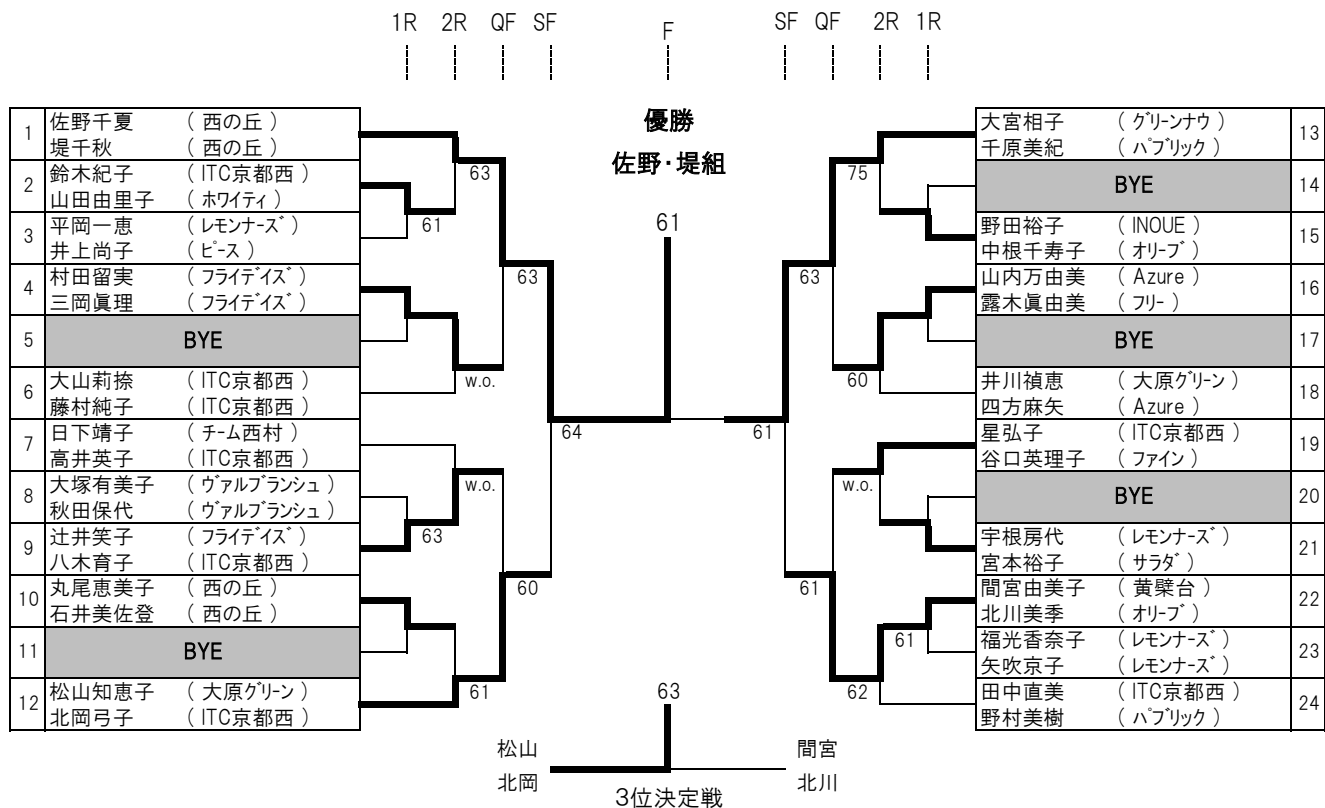

シニア級

シード順位   1 佐野千夏・堤千秋   3-4 日下靖子・高井英子   5-8 大宮相子・千原美紀   松山知恵子・北岡弓子
                  2 田中直美・野村美樹   井川禎恵・四方麻矢   大山莉捺・藤村純子   星弘子・谷口英理子

A級

		1	2	3	勝敗	順位
1	村尾直子 (ITC京都西) 山下梨恵 (INOUE)		64	57	1-1	2
2	井上香穂 (西の丘) 野村早苗 (西の丘)	46		36	0-2	3
3	前田紗代子 (フリー) 野中奈央 (ハブリック)	75	63		2-0	1

シード順位   1 村尾直子・山下梨恵