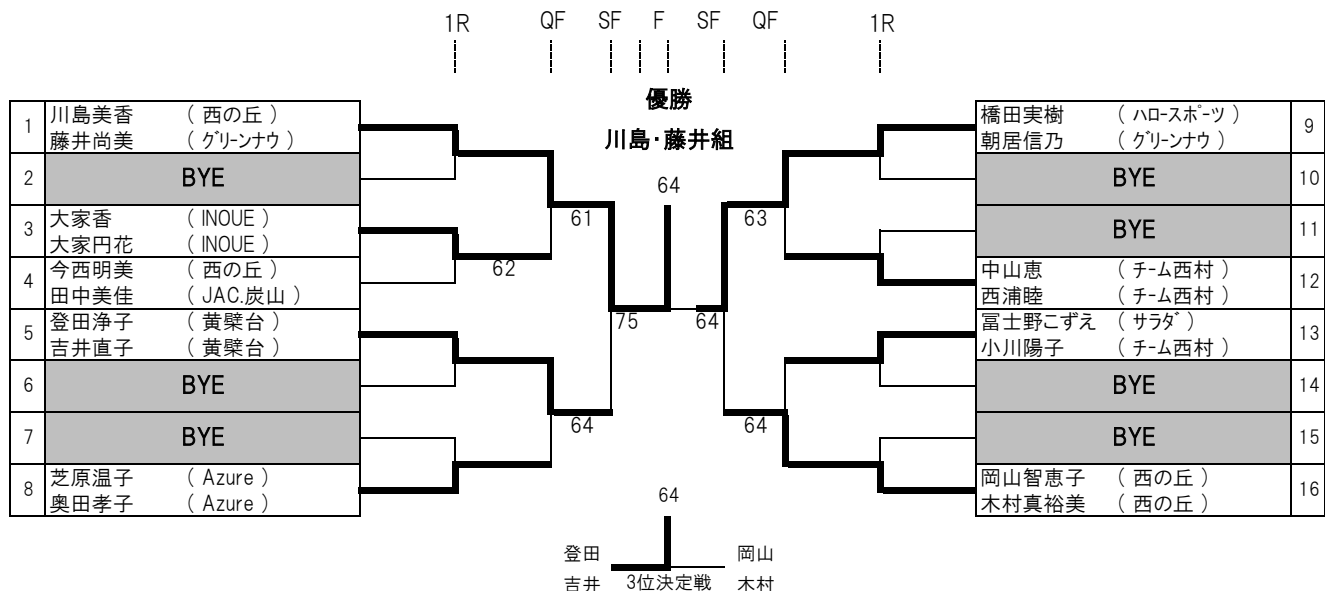

シード順位 1 村尾直子・山下梨恵

B級

シード順位 1 川島美香・藤井尚美 3-4 登田浄子・吉井直子
 2 岡山智恵子・木村真裕美 中山恵・西浦睦

C級

1R 2R 3R QF SF F SF QF 3R 2R 1R

1	川勝麻衣子 (ヴァルブランシュ) 長西葉子 (ヴァルブランシュ)																			山本陽子 (サラダ*) 西山淑子 (トマス)	25
2	谷岡敦子 (ハプリック) 今村真理子 (ハプリック)				61															深川史子 (フライデイス*) 若田ゆみこ (COOP)	26
3	木下美由起 (ITC木津川台) 島岡恭子 (フリー)				64															河野清美 (フリー) 横山昌美 (フリー)	27
4	吉江裕美 (レモンナース) 竹本宏子 (レモンナース)				75															駒木みさ (ホワイトィ) 福島あき (セブンスリー)	28
5	BYE																			上坂里美 (ピース) 前坂孝公 (ピース)	29
6	澤美樹 (ハロースポーツ) 山内佐知子 (ハロースポーツ)				62															郡司正美 (ヴァルブランシュ) 森典子 (ヴァルブランシュ)	30
7	加藤弘子 (セブンスリー) 倉谷信美 (セブンスリー)																			後藤信子 (ハプリック) 山根恵理 (ハプリック)	31
8	BYE				w.o.															BYE	32
9	森泰代 (サラダ*) 市川悠 (フリー)																			中川まゆみ (DIC) 吉田教子 (DIC)	33
10	道願久美子 (ハロースポーツ) 植田信子 (ハロースポーツ)																			川守由香 (JAC.炭山) 北川尚子 (JAC.炭山)	34
11	堀田こずえ (COOP) 中西朋子 (フライデイス*)				60															山崎直子 (フライデイス*) 森由美子 (Azure)	35
12	中村知詠子 (グリーンナウ) 藪田真理子 (グリーンナウ)																			小川圭子 (サンストーン) 茂木久美 (フリー)	36
13	林美鏡 (ITC京都西) 李美香 (ITC京都西)																			竹安直子 (ハロースポーツ) 村守朋子 (JAC.炭山)	37
14	梅田由美 (ITC木津川台) 山田由紀 (COOP)																			神保峯子 (DIC) 大槻寿緒 (DIC)	38
15	藤岡京子 (グリーンナウ) 佐藤季美 (グリーンナウ)				62															杉之下恭子 (セブンスリー) 川浪乃理子 (セブンスリー)	39
16	樋野正美 (ファイン) 吉竹知子 (フリー)																			杉浦幸子 (フリー) 中本由美子 (COOP)	40
17	BYE																			中村美保 (ハルスイーター) 小口志津子 (ハルスイーター)	41
18	森下理美子 (ITC京都西) 丸茂真由美 (ITC京都西)																			青木正子 (セブンスリー) 宮田朋子 (セブンスリー)	42
19	西村八州子 (Azure) 河本薫 (フライデイス*)																			中川愛 (ヴァルブランシュ) 清水育子 (ヴァルブランシュ)	43
20	小島麻里 (JAC.炭山) 豊原知佳子 (ピース)																			BYE	44
21	藤原美由紀 (JAC.炭山) 木村容子 (フライデイス*)				w.o.															谷口真理子 (ホワイトィ) 朝山政美 (ファイン)	45
22	二ノ宮千亨子 (ヴァルブランシュ) 松井由美 (Azure)																			川井加づ美 (COOP) 高田智子 (INOUE)	46
23	澤田美保 (黄檗台) 櫻井尚子 (DIC)																			長谷川波子 (ITC京都西) 下山陽子 (ITC京都西)	47
24	伊庭里奈 (ITC京都西) 石川美季 (フリー)				64															真継早紀子 (ヴァルブランシュ) 高田美紀 (西の丘)	48