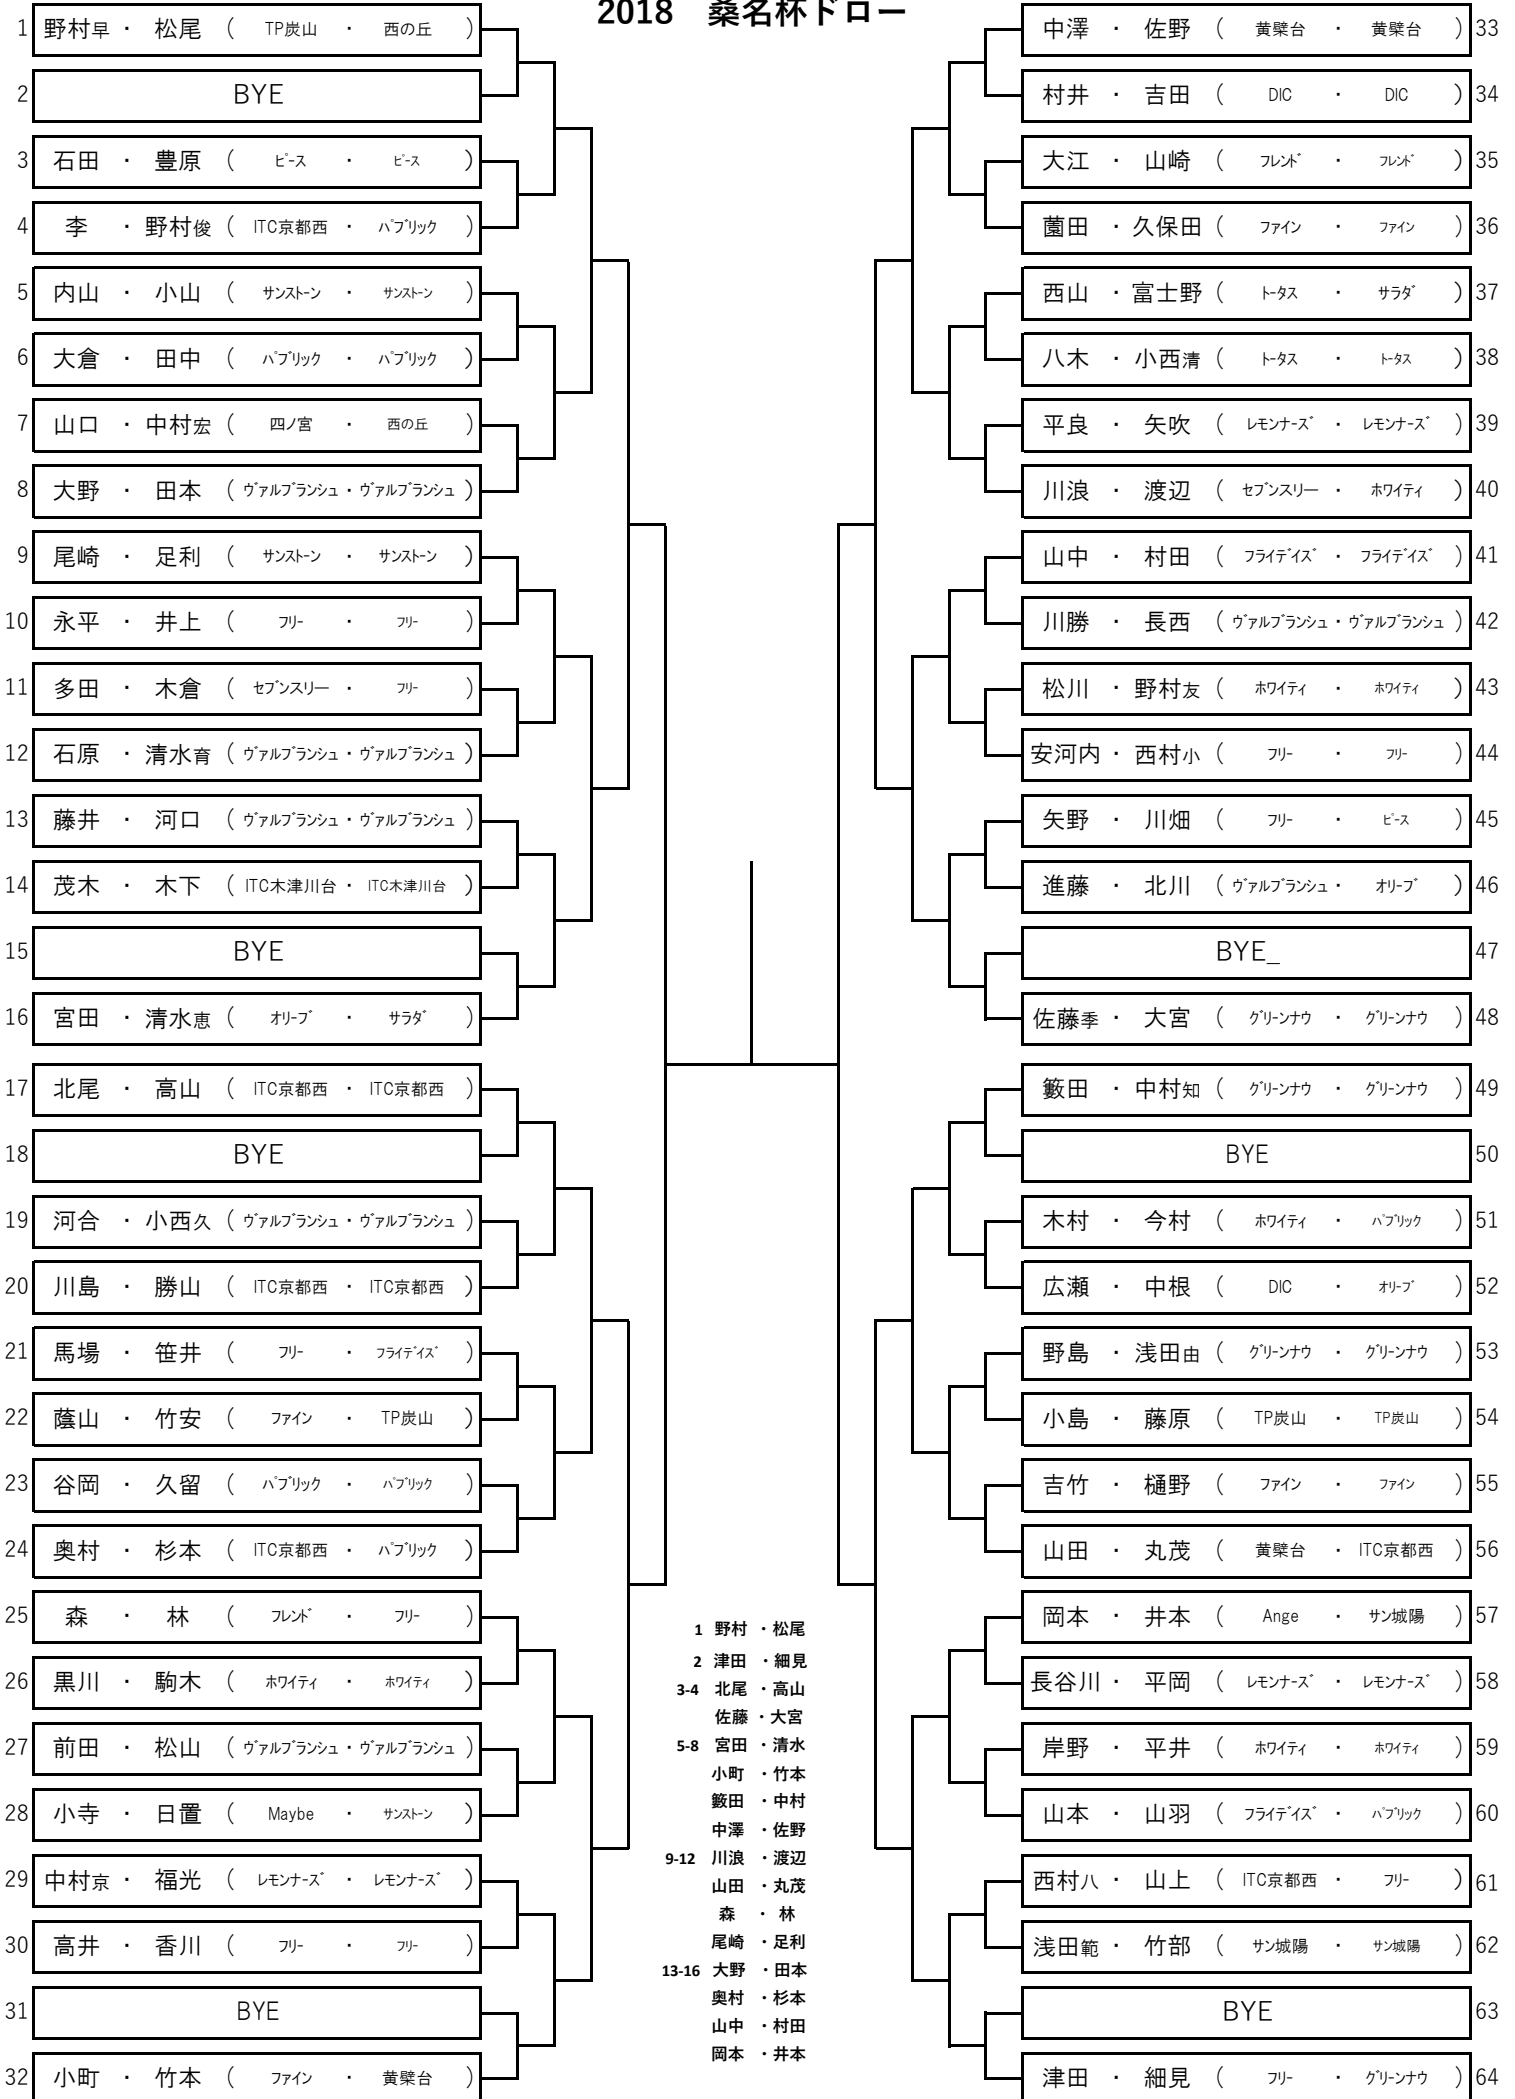

2018 桑名杯ドロー

- 1 野村・松尾
- 2 津田・細見
- 3-4 北尾・高山
- 佐藤・大宮
- 5-8 宮田・清水
- 小町・竹本
- 藪田・中村
- 中澤・佐野
- 9-12 川浪・渡辺
- 山田・丸茂
- 森・林
- 尾崎・足利
- 13-16 大野・田本
- 奥村・杉本
- 山中・村田
- 岡本・井本