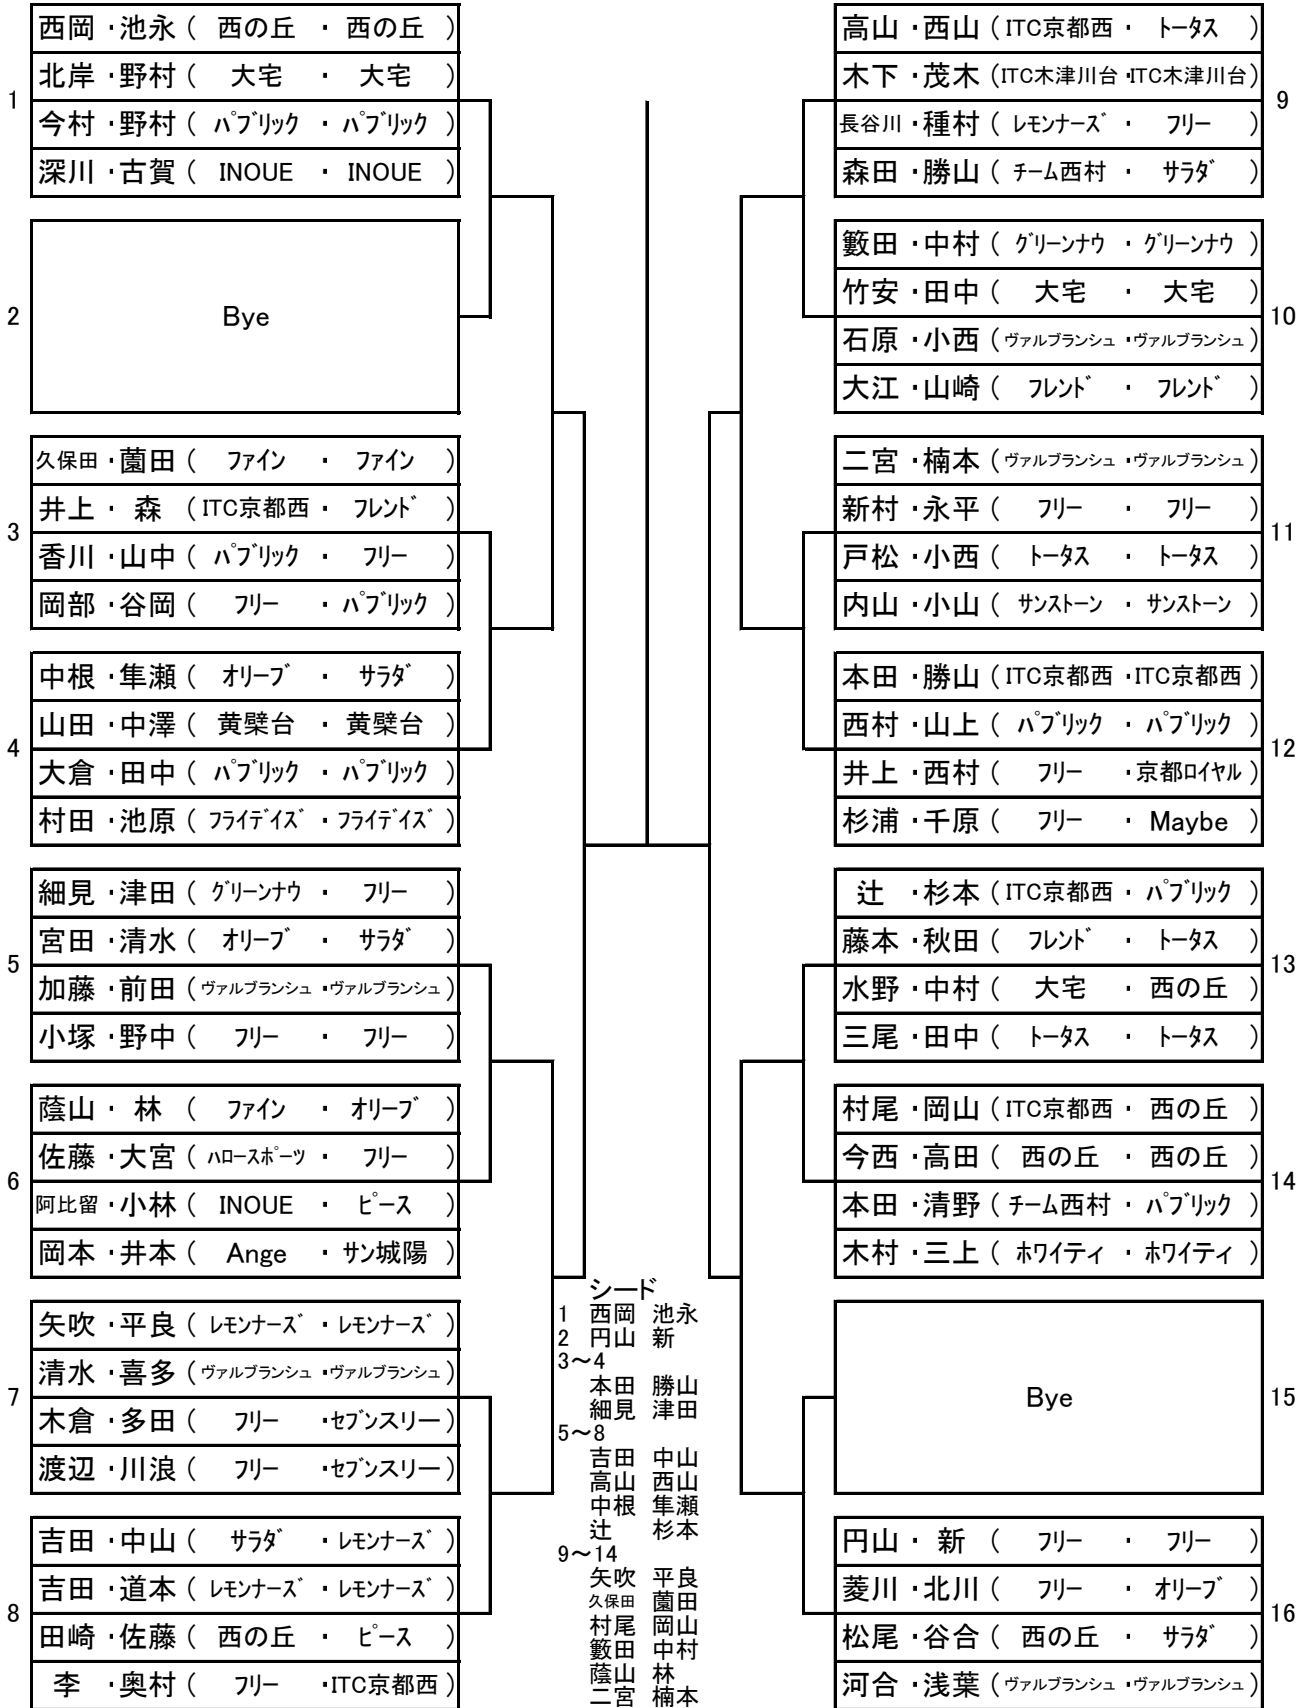

桑名杯レディーステニス大会 2016 by DUNLOP

1
西岡・池永 (西の丘 ・ 西の丘)
北岸・野村 (大宅 ・ 大宅)
今村・野村 (パブリック ・ パブリック)
深川・古賀 (INOUE ・ INOUE)

2
Bye

3
久保田・園田 (ファイン ・ ファイン)
井上・森 (ITC京都西 ・ フレンド)
香川・山中 (パブリック ・ フリー)
岡部・谷岡 (フリー ・ パブリック)

4
中根・隼瀬 (オリーブ ・ サラダ)
山田・中澤 (黄檗台 ・ 黄檗台)
大倉・田中 (パブリック ・ パブリック)
村田・池原 (フライデイズ ・ フライデイズ)

5
細見・津田 (グリーンナウ ・ フリー)
宮田・清水 (オリーブ ・ サラダ)
加藤・前田 (ヴァルブランシュ ・ ヴァルブランシュ)
小塚・野中 (フリー ・ フリー)

6
蔭山・林 (ファイン ・ オリーブ)
佐藤・大宮 (ハロススポーツ ・ フリー)
阿比留・小林 (INOUE ・ ピース)
岡本・井本 (Ange ・ サン城陽)

7
矢吹・平良 (レモンナース ・ レモンナース)
清水・喜多 (ヴァルブランシュ ・ ヴァルブランシュ)
木倉・多田 (フリー ・ セブンスリー)
渡辺・川浪 (フリー ・ セブンスリー)