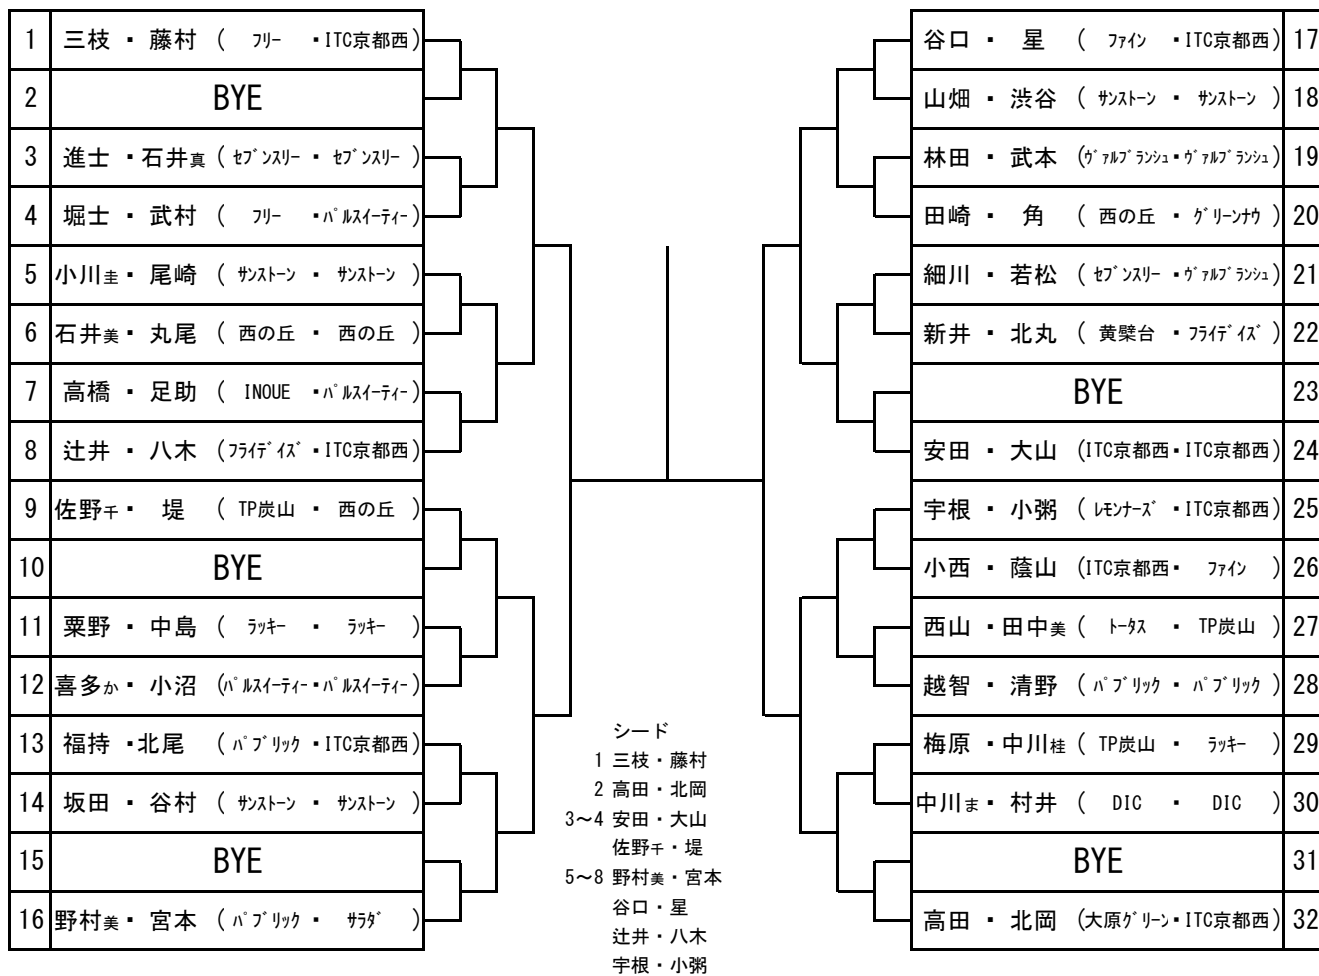

# 一般

1	新見・山下 (黄檗台・Ange)		岩村・松山 (INOUE・大原グリーン)	27
2	山羽・田中昭 (パブリック・パブリック)		平良・中村京 (レモンズ・レモンズ)	28
3	小口・中村美 (ハルスイーター・ハルスイーター)		黒川・岩本 (フリー・フリー)	29
4	山内真・井上尚 (ピース・ピース)		木村容・奥村 (初イティ・ITC京都西)	30
5	村上・飯田 (フリー・フリー)		杉浦・高山 (サントーン・ITC京都西)	31
6	中本・下村 (ITC木津川台・ITC木津川台)		松尾・小松 (西の丘・ハロースホーツ)	32
7	小倉・中島 (ファイン・ファイン)		千原・森本 (パブリック・ピース)	33
8	間宮・北川 (黄檗台・オリブ)		鎌田・木下 (ITC木津川台・ITC木津川台)	34
9	池原・笹井 (フライドイズ・フライドイズ)		山田・米谷 (初イティ・セブンスリー)	35
10	木村番・岩渕 (ラッキー・ラッキー)		清水恵・宮田 (サダ・オリブ)	36
11	喜多知・中川愛 (ウァルブランシュ・ウァルブランシュ)		伊阪・茂木 (ITC木津川台・ITC木津川台)	37
12	村田・山中 (フライドイズ・フライドイズ)		大坂・中根 (パブリック・オリブ)	38
13	川島・勝山 (ITC京都西・ITC京都西)		井上番・塚原 (西の丘・Ange)	39
14	野村早・岡山 (TP炭山・西の丘)		村尾・本田 (ITC京都西・ITC京都西)	40
15	和田・田上 (フリー・フライドイズ)		杉本・高田 (パブリック・西の丘)	41
16	山本成・西村八 (フライドイズ・ITC京都西)		西村佳・藤原 (フライドイズ・TP炭山)	42
17	小川陽・細見 (Ange・グリーンナウ)		野田・石田 (INOUE・ピース)	43
18	倉谷・川浪 (パブリック・セブンスリー)		加藤・清水博 (オリブ・オリブ)	44
19	今村・谷岡 (パブリック・パブリック)		木村真・池永 (西の丘・西の丘)	45
20	山内万・牟田 (Ange・フリー)		大宮・富士野 (グリーンナウ・サダ)	46
21	四方・田里 (Ange・Ange)		藪田・中村知 (グリーンナウ・グリーンナウ)	47
22	矢野・川畑 (フリー・ピース)		清水千・進藤 (ファイン・ウァルブランシュ)	48
23	川勝・長西 (ウァルブランシュ・ウァルブランシュ)		李・野村俊 (ITC京都西・パブリック)	49
24	栴島・山本房 (ハルスイーター・ハルスイーター)		笠原・福光 (レモンズ・レモンズ)	50
25	神保・大槻 (DIC・DIC)		大倉・山上 (パブリック・フリー)	51
26	松本・井川 (ファイン・大原グリーン)		浅井・村田 (黄檗台・黄檗台)	52

シード	
1	新見・山下
2	浅井・村田
3~4	野村早・岡山 井上番・塚原
5~8	川島・勝山 松本・井川 岩村・松山 村尾・本田
9~12	木村真・池永 間宮・北川 四方・田里
13~16	松尾・小松 千原・森本 山内万・牟田 小倉・中島 大宮・富士野

50歳以上

65歳以上