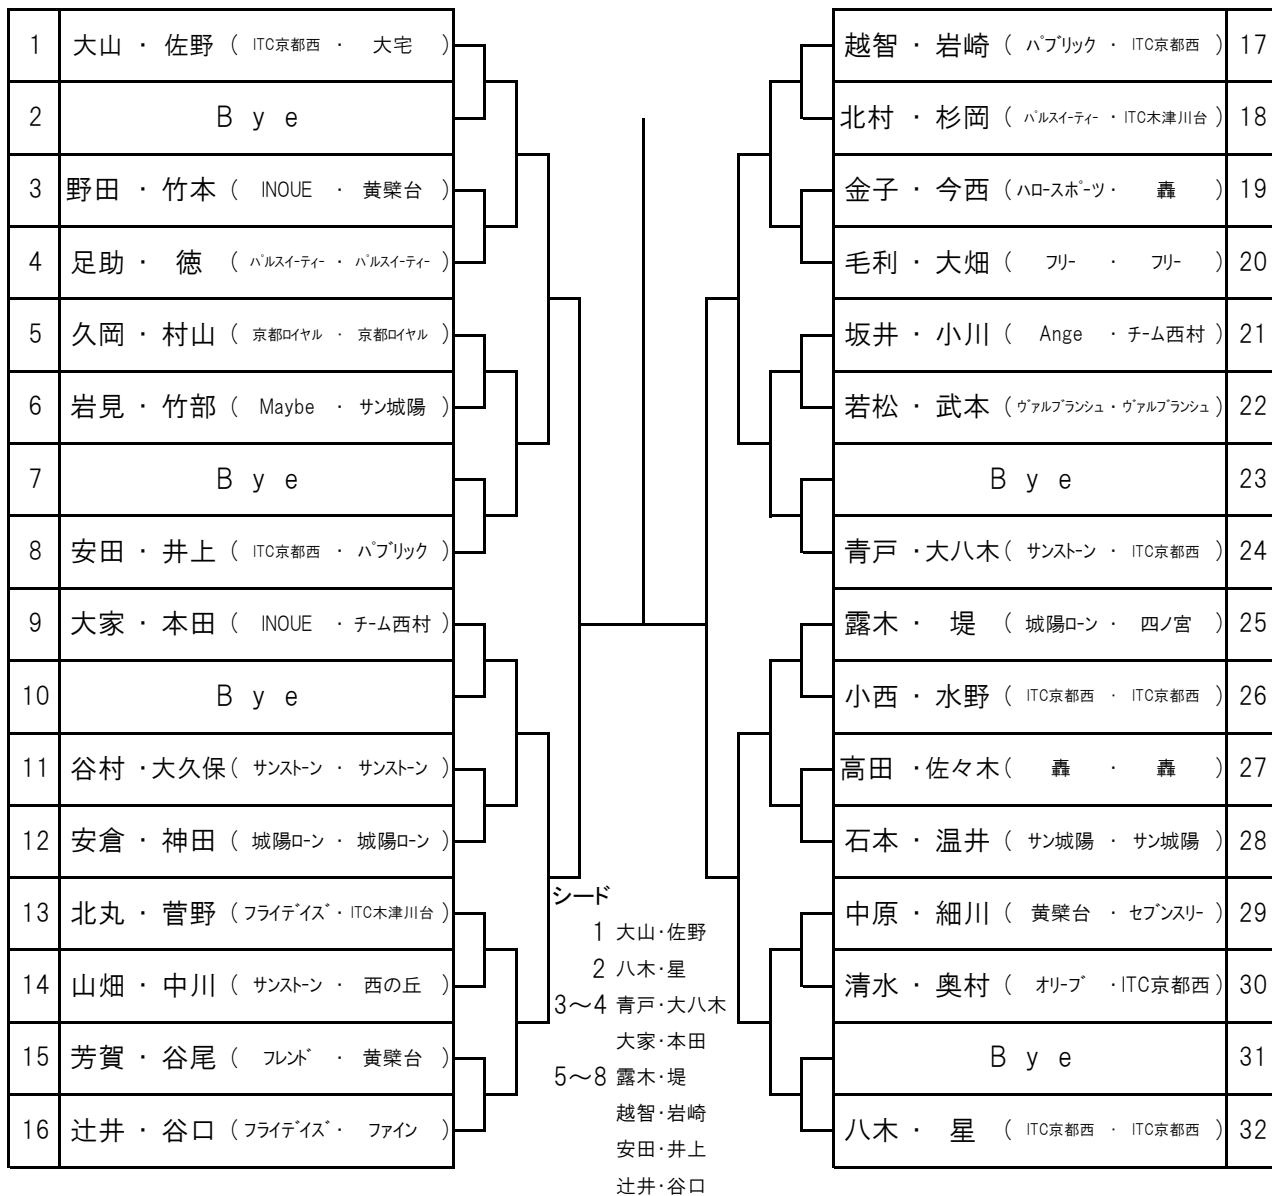

50歳以上の部

65歳以上の部

一般の部

1	新見・山下 (黄檗台・Ange)		西浦・田里 (チーム西村・ITC木津川台)	37
2	伊勢戸・北村 (パブリック・四ノ宮)		山田・丸茂 (黄檗台・ITC京都西)	38
3	竹村・千葉 (フリー・フリー)		垣内・高田 (西の丘・西の丘)	39
4	古田・田中 (サラダ・フリー)		山本・森本 (セブンスリー・ピース)	40
5	浅井・村田 (黄檗台・黄檗台)		井山・尾崎 (サンストン・サンストン)	41
6	松木・谷合 (サラダ・サラダ)		本田・岡山 (ITC京都西・西の丘)	42
7	戸松・小西 (トマス・トマス)		二宮・大坂 (ヴァルブランシュ・パブリック)	43
8	深川・浅田 (INOUE・サン城陽)		牟田・井川 (ハロスホーツ・フリー)	44
9	小粥・村尾 (ITC京都西・ITC京都西)		新谷・野村 (ファイン・パブリック)	45
10	円山・新 (フリー・フリー)		藤井・角 (グリーンナウ・グリーンナウ)	46
11	足利・塚本 (サンストン・パブリック)		野村・田中 (大宅・大宅)	47
12	中野・内山 (サンストン・サンストン)		井上・山内 (ピース・ピース)	48
13	佐藤・井本 (ピース・サン城陽)		中澤・勝山 (黄檗台・ITC京都西)	49
14	平岡・武村 (レモンナズ・ハルスイティ)		三上・木村 (グリーンナウ・ホワイト)	50
15	竹安・岩田 (大宅・大宅)		千原・杉浦 (Maybe・フリー)	51
16	西村・中川 (京都ロイヤル・京都ロイヤル)		伊阪・茂木 (ITC木津川台・ITC木津川台)	52
17	久保田・蘭田 (ファイン・ファイン)		吉田・中山 (サラダ・レモンナズ)	53
18	木村・井上 (西の丘・西の丘)		松山・北岡 (大原グリーン・ITC京都西)	54
19	笹原・藤澤 (ヴァルブランシュ・西の丘)		三枝・田守 (フリー・フリー)	55
20	益原・中島 (大原グリーン・ファイン)		B y e	56
21	西木・川浪 (ITC京都西・セブンスリー)		松尾・北川 (西の丘・オリブ)	57
22	馬淵・岡島 (フリー・大原グリーン)		大倉・田中 (パブリック・パブリック)	58
23	中村・矢吹 (レモンナズ・レモンナズ)		黒川・岩本 (ハロスホーツ・ハロスホーツ)	59
24	仙波・村上 (大原グリーン・轟)		佐々木・清水 (サラダ・サラダ)	60
25	村田・山中 (フライデイズ・フライデイズ)		杉本・辻 (パブリック・ITC京都西)	61
26	笠原・四方 (レモンナズ・レモンナズ)		山内・小川 (城陽ロン・城陽ロン)	62
27	北尾・高山 (ITC京都西・ITC京都西)		池井・上原 (西の丘・フレネ)	63
28	田中・三浦 (ITC京都西・ITC京都西)		松岡・宇根 (レモンナズ・レモンナズ)	64
29	阪口・宮本 (グリーンナウ・アンコール)		宮本・竹本 (サラダ・ITC木津川台)	65
30	岡部・清野 (フリー・パブリック)		前坂・藤岡 (ピース・ピース)	66
31	香川・蔭山 (パブリック・ファイン)		中根・隼瀬 (オリブ・サラダ)	67
32	水野・澤井 (大宅・大宅)		神保・西村 (京都ロイヤル・京都ロイヤル)	68
33	佐藤・大宮 (ハロスホーツ・フリー)		平良・細見 (レモンナズ・グリーンナウ)	69
34	石井・丸尾 (西の丘・西の丘)		小島・浅田 (グリーンナウ・グリーンナウ)	70
35	中村・藪田 (グリーンナウ・グリーンナウ)		高橋・阿比留 (INOUE・INOUE)	71
36	熊谷・道上 (フリー・フリー)		浦田・山地 (ホワイト)・フリー)	72

1 新見・山下  
 2 浦田・山地  
 3~4 松山・北岡  
 笹原・藤澤  
 5~8 熊谷・道上  
 木村・井上  
 西浦・田里  
 三枝・田守  
 9~16 池井・上原  
 円山・新  
 新谷・野村  
 田中・三浦  
 小粥・村尾  
 松岡・宇根  
 藤井・角  
 北尾・高山

三位決定戦