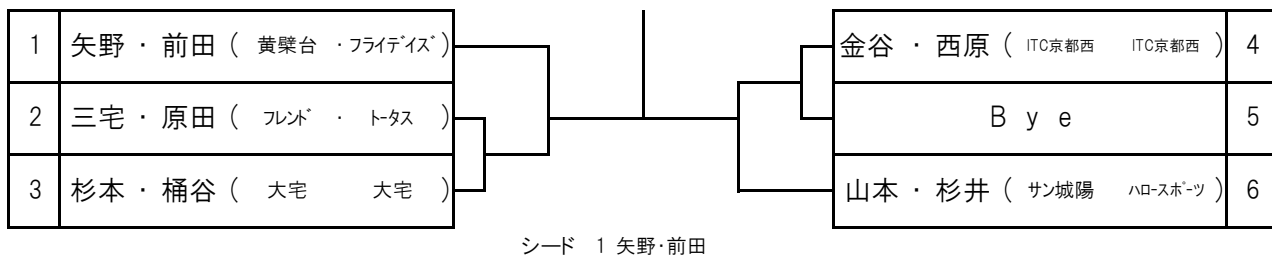

50歳以上の部

65歳以上の部

一般の部

1	新見・山下 (黄檗台・Ange)		西浦・田里 (チーム西村・ITC木津川台)	37
2	伊勢戸・北村 (パブリック・四ノ宮)		山田・丸茂 (黄檗台・ITC京都西)	38
3	竹村・千葉 (フリー・フリー)		垣内・高田 (西の丘・西の丘)	39
4	古田・田中 (サラダ・フリー)		山本・森本 (セブンスリー・ピース)	40
5	浅井・村田 (黄檗台・黄檗台)		井山・尾崎 (サンストン・サンストン)	41
6	松木・谷合 (サラダ・サラダ)		本田・岡山 (ITC京都西・西の丘)	42
7	戸松・小西 (トマス・トマス)		二宮・大坂 (ヴァルブランシュ・パブリック)	43
8	深川・浅田 (INOUE・サン城陽)		牟田・井川 (ハロスホーツ・フリー)	44
9	小粥・村尾 (ITC京都西・ITC京都西)		新谷・野村 (ファイン・パブリック)	45
10	円山・新 (フリー・フリー)		藤井・角 (グリーンナウ・グリーンナウ)	46
11	足利・塚本 (サンストン・パブリック)		野村・田中 (大宅・大宅)	47
12	中野・内山 (サンストン・サンストン)		井上・山内 (ピース・ピース)	48
13	佐藤・井本 (ピース・サン城陽)		中澤・勝山 (黄檗台・ITC京都西)	49
14	平岡・武村 (レモンナズ・ハルスイティ)		三上・木村 (グリーンナウ・ホワイト)	50
15	竹安・岩田 (大宅・大宅)		千原・杉浦 (Maybe・フリー)	51
16	西村・中川 (京都ロイヤル・京都ロイヤル)		伊阪・茂木 (ITC木津川台・ITC木津川台)	52
17	久保田・蘭田 (ファイン・ファイン)		吉田・中山 (サラダ・レモンナズ)	53
18	木村・井上 (西の丘・西の丘)		松山・北岡 (大原グリーン・ITC京都西)	54
19	笹原・藤澤 (ヴァルブランシュ・西の丘)		三枝・田守 (フリー・フリー)	55
20	益原・中島 (大原グリーン・ファイン)		B y e	56
21	西木・川浪 (ITC京都西・セブンスリー)		松尾・北川 (西の丘・オリブ)	57
22	馬淵・岡島 (フリー・大原グリーン)		大倉・田中 (パブリック・パブリック)	58
23	中村・矢吹 (レモンナズ・レモンナズ)		黒川・岩本 (ハロスホーツ・ハロスホーツ)	59
24	仙波・村上 (大原グリーン・轟)		佐々木・清水 (サラダ・サラダ)	60
25	村田・山中 (フライデイズ・フライデイズ)		杉本・辻 (パブリック・ITC京都西)	61
26	笠原・四方 (レモンナズ・レモンナズ)		山内・小川 (城陽ロン・城陽ロン)	62
27	北尾・高山 (ITC京都西・ITC京都西)		池井・上原 (西の丘・フレネ)	63
28	田中・三浦 (ITC京都西・ITC京都西)		松岡・宇根 (レモンナズ・レモンナズ)	64
29	阪口・宮本 (グリーンナウ・アンコール)		宮本・竹本 (サラダ・ITC木津川台)	65
30	岡部・清野 (フリー・パブリック)		前坂・藤岡 (ピース・ピース)	66
31	香川・蔭山 (パブリック・ファイン)		中根・隼瀬 (オリブ・サラダ)	67
32	水野・澤井 (大宅・大宅)		神保・西村 (京都ロイヤル・京都ロイヤル)	68
33	佐藤・大宮 (ハロスホーツ・フリー)		平良・細見 (レモンナズ・グリーンナウ)	69
34	石井・丸尾 (西の丘・西の丘)		小島・浅田 (グリーンナウ・グリーンナウ)	70
35	中村・藪田 (グリーンナウ・グリーンナウ)		高橋・阿比留 (INOUE・INOUE)	71
36	熊谷・道上 (フリー・フリー)		浦田・山地 (ホワイト)・フリー)	72